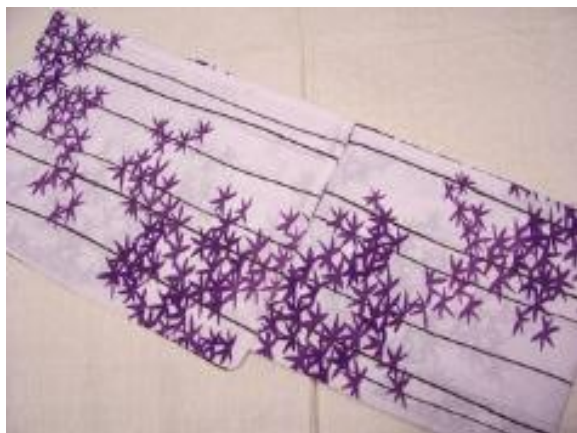

## Take

Bamboe, buigzaam en altijd groen, symboliseert standvastigheid en hoop. Zijn seizoen is winter of vroege lente. Samen met de ume en matsu behoort take tot de "Drie vrienden in de Winter", een combinatie die in China is ontstaan. De groepsbetekenis is een lang leven, het winterseizoen en de cultured gentleman. Dit motief kan overal waar elegantie nodig is, worden gebruikt.